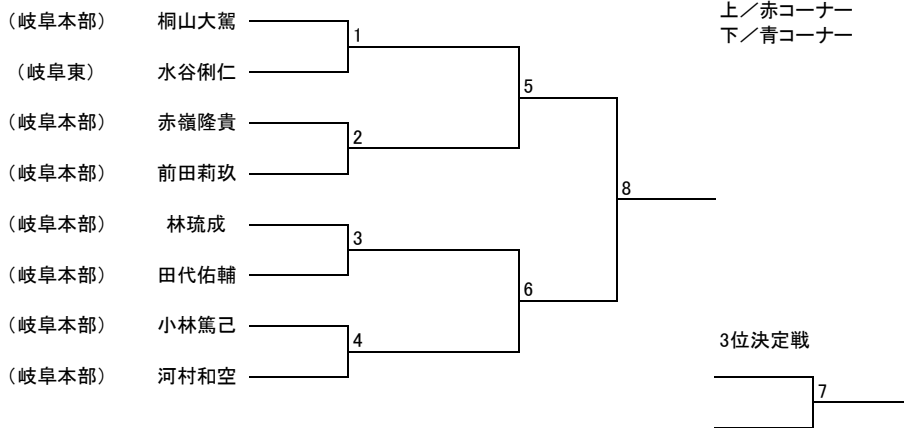

トウル 小学生以下 白帯 男子

トウル 小学生以下 黄帯 男子

トウル 小学生以下 緑帯 男子

トウル 小学生以下 青帯 男子

トウル 小学生以下 黄・緑帯 女子

トウル 小学生以下 赤帯 女子

中学生・一般Ⅱ部

トウル 中学生・一般Ⅰ部