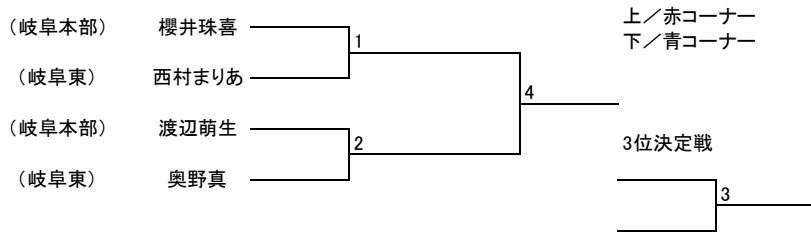

トウル 小学生以下 白帯 男子

トウル 小学生以下 黄帯 男子

トウル 小学生以下 緑帯 男子

トウル 小学生以下 青帯 男子

トウル 小学生以下 黄・緑帯 女子

トウル 小学生以下 赤帯 女子

中学生・一般Ⅱ部

トウル 中学生・一般Ⅰ部