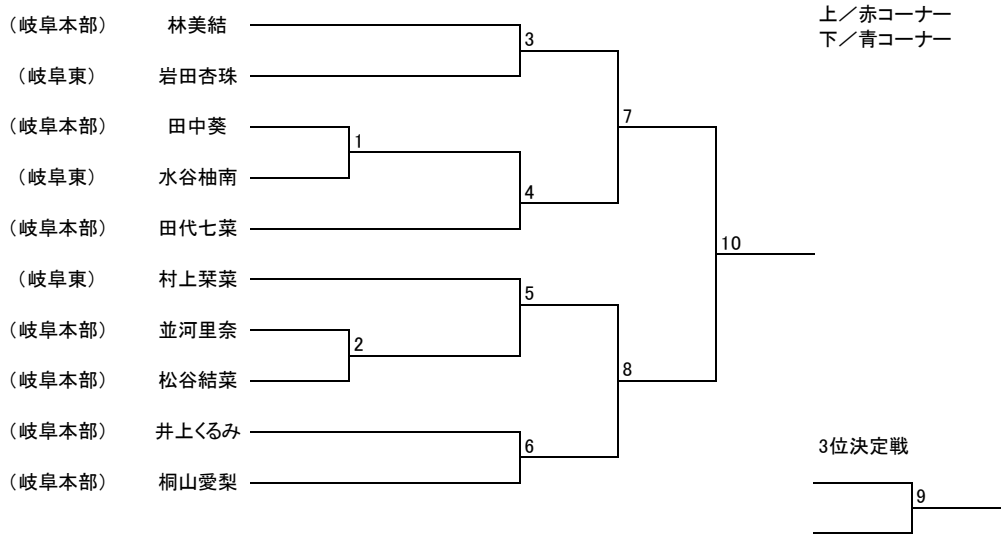

トウル 小学生以下 白帯 男子

トウル 小学生以下 黄帯 男子

トウル 小学生以下 緑帯 男子

トウル 小学生以下 青帯 男子

トウル 小学生以下 黄・緑帯 女子

トウル 小学生以下 赤帯 女子

中学生・一般Ⅱ部

トウル 中学生・一般Ⅰ部