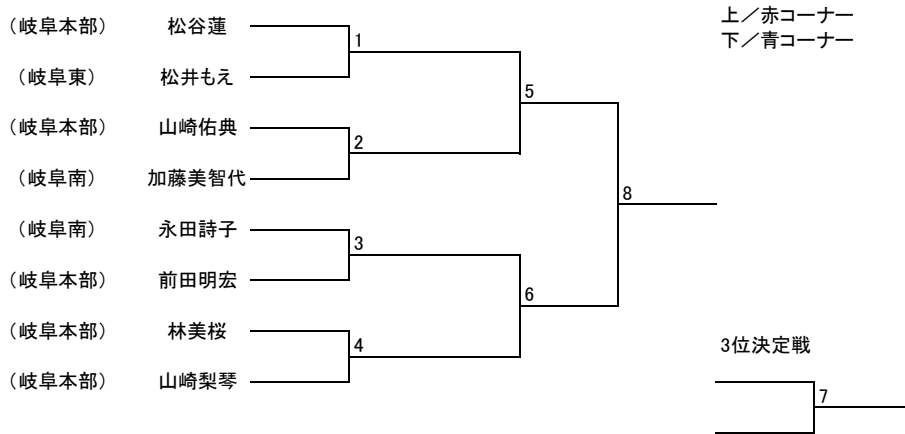

トウル 小学生以下 白帯 男子

トウル 小学生以下 黄帯 男子

トウル 小学生以下 緑帯 男子

トウル 小学生以下 青帯 男子

トウル 小学生以下 黄・緑帯 女子

トウル 小学生以下 赤帯 女子

中学生・一般Ⅱ部

トウル 中学生・一般Ⅰ部