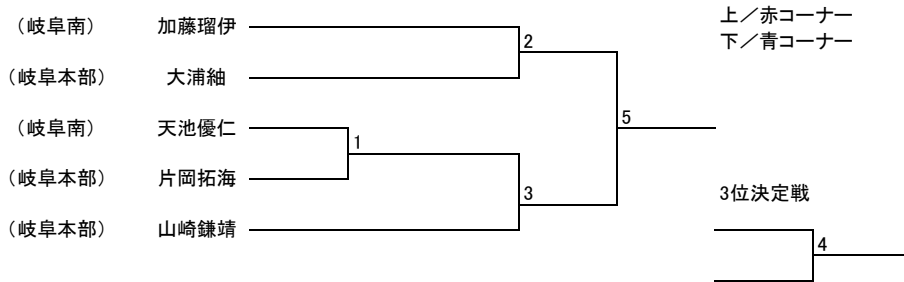

トウル 小学生以下 白帯 男子

トウル 小学生以下 黄帯 男子

トウル 小学生以下 緑帯 男子

トウル 小学生以下 青帯 男子

トウル 小学生以下 黄・緑帯 女子

トウル 小学生以下 赤帯 女子

中学生・一般Ⅱ部

トウル 中学生・一般Ⅰ部