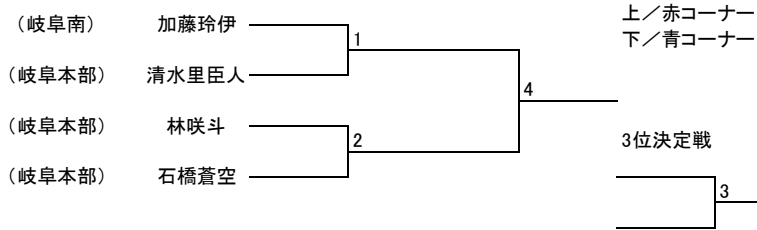

トウル 小学生以下 白帯 男子

トウル 小学生以下 黄帯 男子

トウル 小学生以下 緑帯 男子

トウル 小学生以下 青帯 男子

トウル 小学生以下 黄・緑帯 女子

トウル 小学生以下 赤帯 女子

中学生・一般Ⅱ部

トウル 中学生・一般Ⅰ部