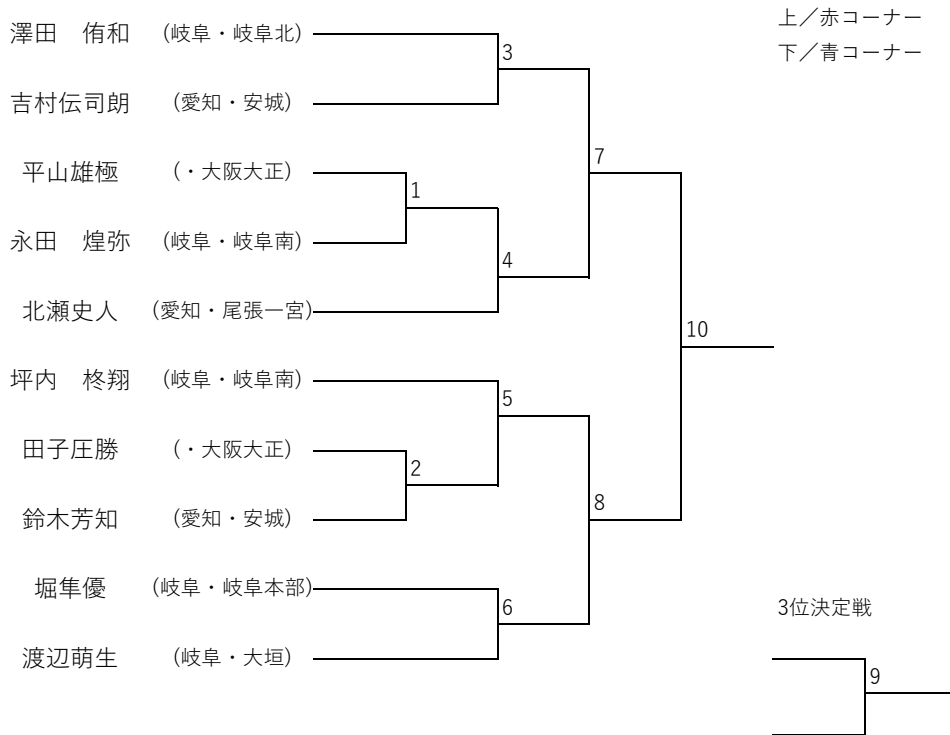

《トウル》少年部／白帯 未就学児

《トウル》少年部／白帯 小学1、2年生

《トウル》少年部／白帯 小学3年生以上

《トウル》少年部／黄帯 小学1年生以下

《トウル》少年部／黄帯 小学2年生

≪ツール≫少年部／黄帯 小学3、4年生

≪ツール≫少年部／黄帯 小学5、6年生

≪ツール≫少年部／緑帯 小学3年生以下

《ツール》少年部／緑帯 小学4年生以上

《ツール》少年部／青、赤帯

《ツール》成年Ⅱ部 男子

《ツール》成年Ⅱ部 女子

《ツール》成年I部