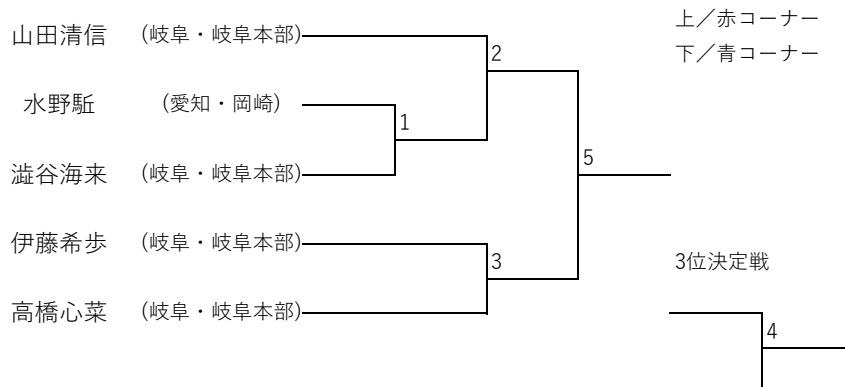

《トウル》少年部／白帯 未就学児

《トウル》少年部／白帯 小学1、2年生

《トウル》少年部／白帯 小学3年生以上

《トウル》少年部／黄帯 小学1年生以下

《トウル》少年部／黄帯 小学2年生

≪ツール≫少年部／黄帯 小学3、4年生

≪ツール≫少年部／黄帯 小学5、6年生

≪ツール≫少年部／緑帯 小学3年生以下

《ツール》少年部／緑帯 小学4年生以上

《ツール》少年部／青、赤帯

《ツール》成年Ⅱ部 男子

《ツール》成年Ⅱ部 女子

《ツール》成年I部