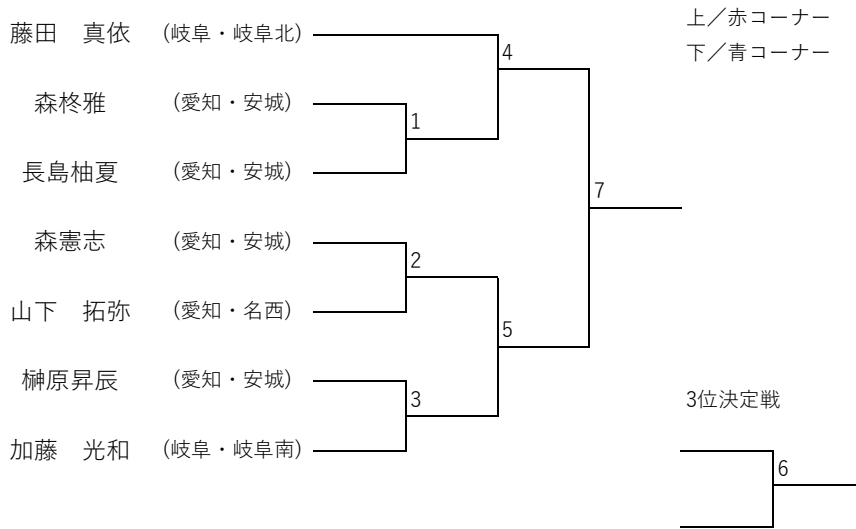

《トウル》少年部／白帯 未就学児

《トウル》少年部／白帯 小学1、2年生

《トウル》少年部／白帯 小学3年生以上

《トウル》少年部／黄帯 小学1年生以下

《トウル》少年部／黄帯 小学2年生

≪ツール≫少年部／黄帯 小学3、4年生

≪ツール≫少年部／黄帯 小学5、6年生

≪ツール≫少年部／緑帯 小学3年生以下

《ツール》少年部／緑帯 小学4年生以上

《ツール》少年部／青、赤帯

《ツール》成年Ⅱ部 男子

《ツール》成年Ⅱ部 女子

《ツール》成年I部