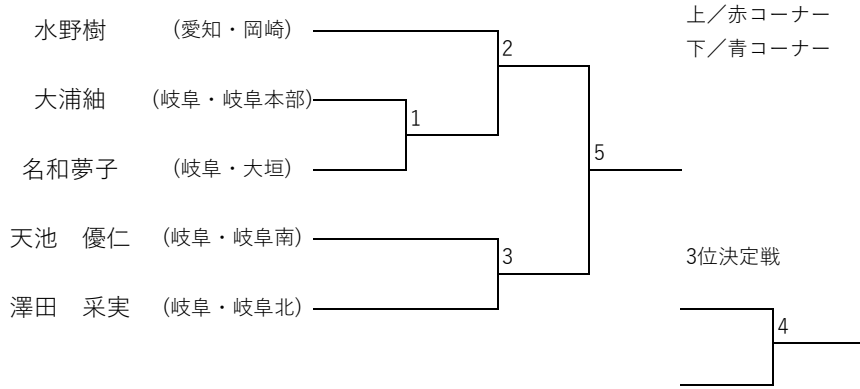

《トウル》少年部／白帯 未就学児

《トウル》少年部／白帯 小学1、2年生

《トウル》少年部／白帯 小学3年生以上

《トウル》少年部／黄帯 小学1年生以下

《トウル》少年部／黄帯 小学2年生

≪ツール≫少年部／黄帯 小学3、4年生

≪ツール≫少年部／黄帯 小学5、6年生

≪ツール≫少年部／緑帯 小学3年生以下

《ツール》少年部／緑帯 小学4年生以上

《ツール》少年部／青、赤帯

《ツール》成年Ⅱ部 男子

《ツール》成年Ⅱ部 女子

《ツール》成年I部