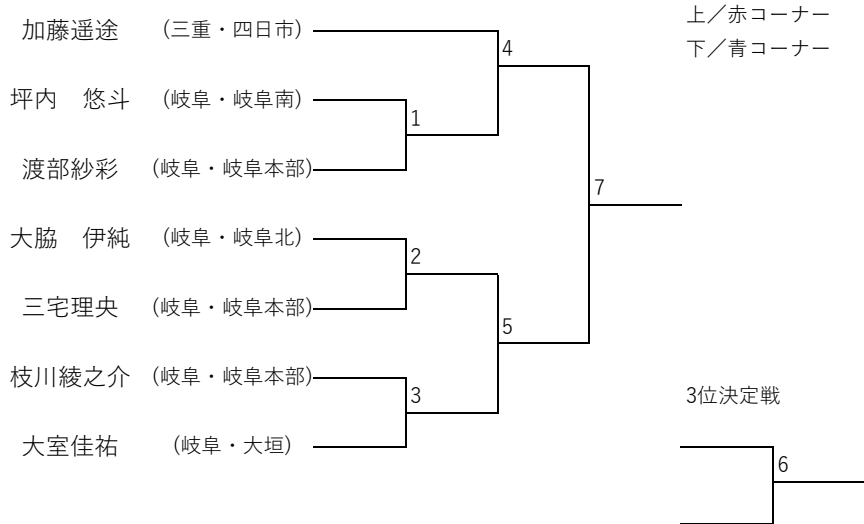

《トウル》少年部／白帯 未就学児

《トウル》少年部／白帯 小学1、2年生

《トウル》少年部／白帯 小学3年生以上

《トウル》少年部／黄帯 小学1年生以下

《トウル》少年部／黄帯 小学2年生

≪ツール≫少年部／黄帯 小学3、4年生

≪ツール≫少年部／黄帯 小学5、6年生

≪ツール≫少年部／緑帯 小学3年生以下

《ツール》少年部／緑帯 小学4年生以上

《ツール》少年部／青、赤帯

《ツール》成年Ⅱ部 男子

《ツール》成年Ⅱ部 女子

《ツール》成年I部