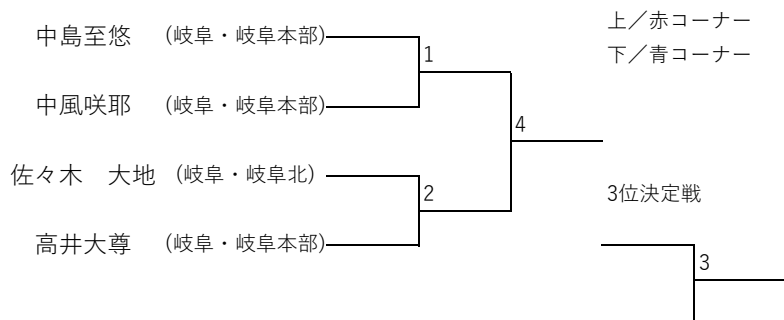

《トウル》少年部／白帯 未就学児

《トウル》少年部／白帯 小学1、2年生

《トウル》少年部／白帯 小学3年生以上

《トウル》少年部／黄帯 小学1年生以下

《トウル》少年部／黄帯 小学2年生

≪ツール≫少年部／黄帯 小学3、4年生

≪ツール≫少年部／黄帯 小学5、6年生

≪ツール≫少年部／緑帯 小学3年生以下

《ツール》少年部／緑帯 小学4年生以上

《ツール》少年部／青、赤帯

《ツール》成年Ⅱ部 男子

《ツール》成年Ⅱ部 女子

《ツール》成年I部