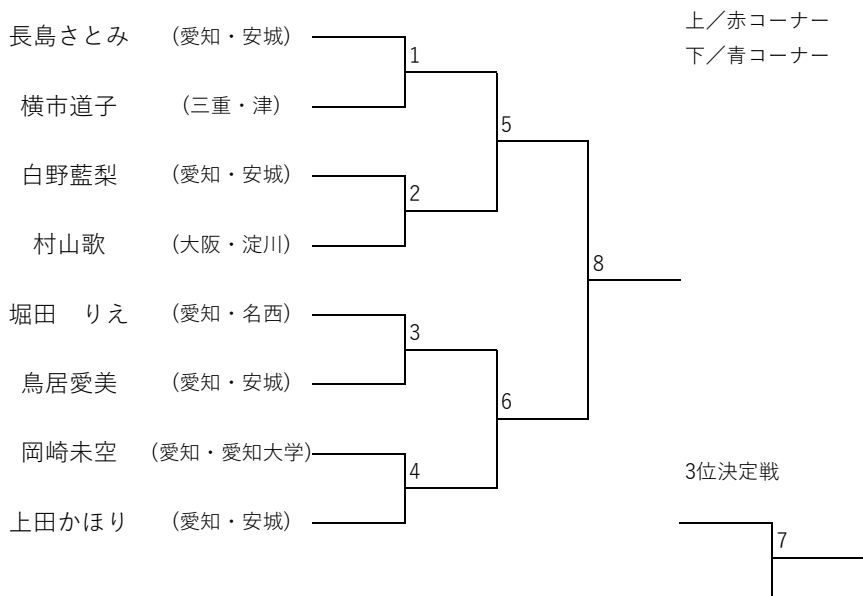

《ツール》少年部／緑帯 小学4年生以上

《ツール》少年部／青、赤帯

《ツール》成年Ⅱ部 男子

《ツール》成年Ⅱ部 女子

《ツール》成年I部