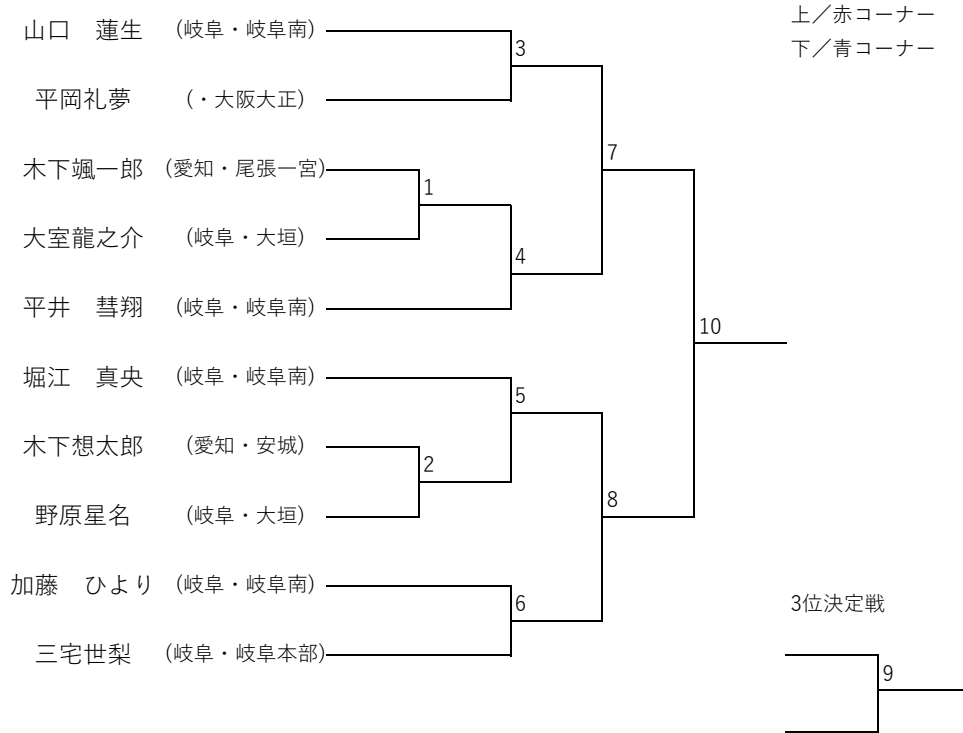

《トウル》少年部／白帯 未就学児

《トウル》少年部／白帯 小学1、2年生

《トウル》少年部／白帯 小学3年生以上

《トウル》少年部／黄帯 小学1年生以下

《トウル》少年部／黄帯 小学2年生

≪ツール≫少年部／黄帯 小学3、4年生

≪ツール≫少年部／黄帯 小学5、6年生

≪ツール≫少年部／緑帯 小学3年生以下

《ツール》少年部／緑帯 小学4年生以上

《ツール》少年部／青、赤帯

《ツール》成年Ⅱ部 男子

《ツール》成年Ⅱ部 女子

《ツール》成年I部