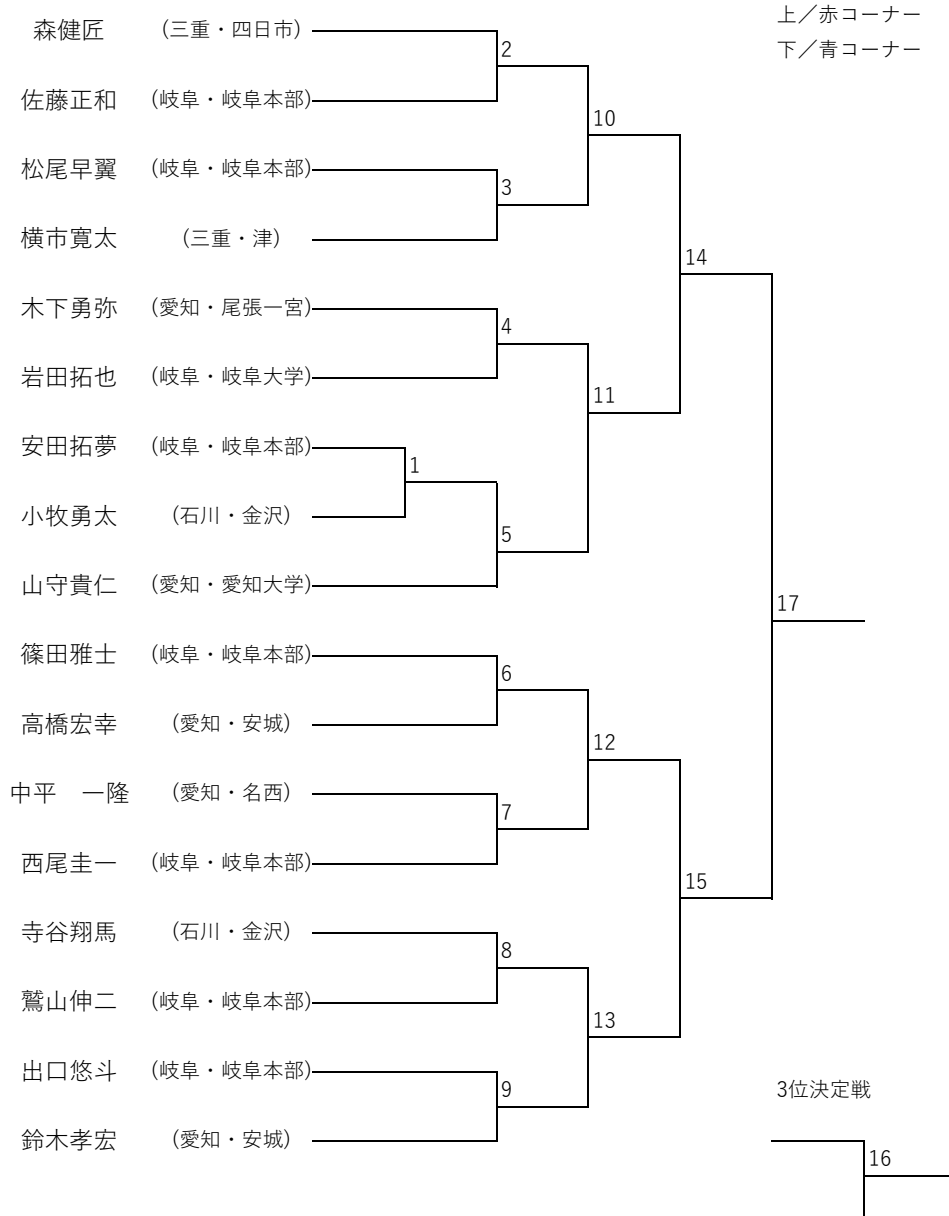

《トウル》少年部／白帯 未就学児

《トウル》少年部／白帯 小学1、2年生

《トウル》少年部／白帯 小学3年生以上

《トウル》少年部／黄帯 小学1年生以下

《トウル》少年部／黄帯 小学2年生

≪ツール≫少年部／黄帯 小学3、4年生

≪ツール≫少年部／黄帯 小学5、6年生

≪ツール≫少年部／緑帯 小学3年生以下

《ツール》少年部／緑帯 小学4年生以上

《ツール》少年部／青、赤帯

《ツール》成年Ⅱ部 男子

《ツール》成年Ⅱ部 女子

《ツール》成年I部