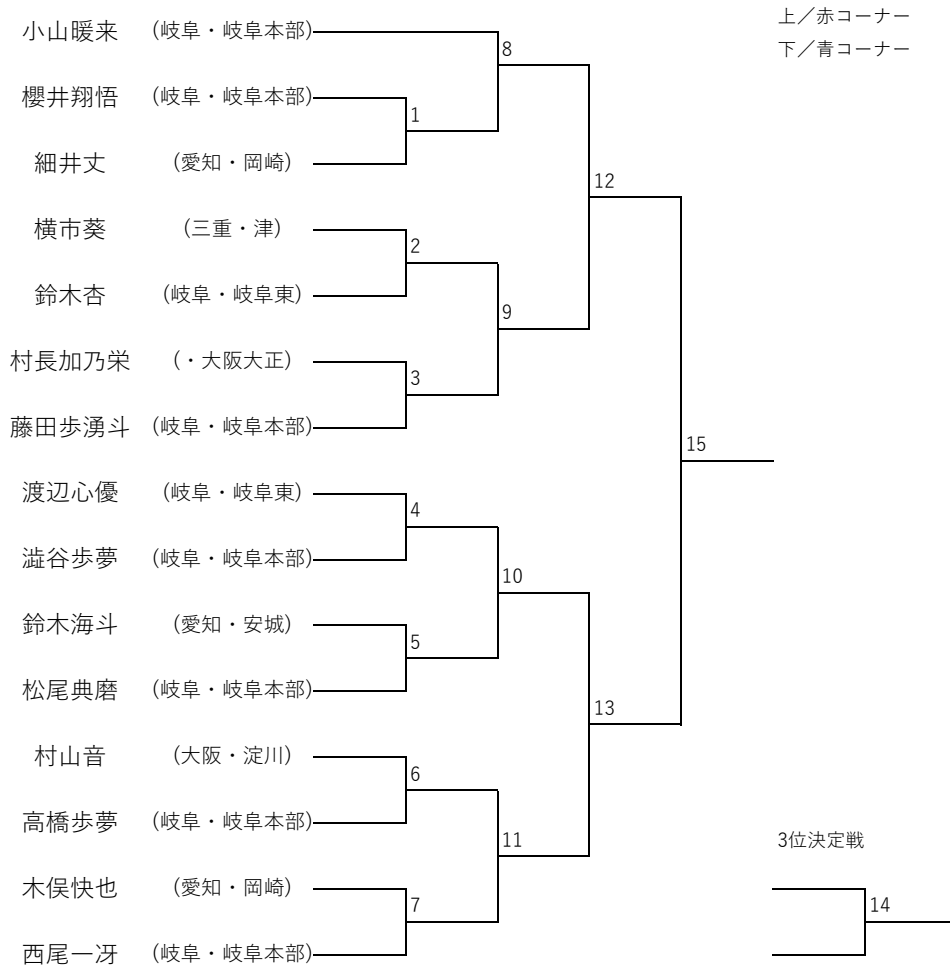

《トウル》少年部／白帯 未就学児

《トウル》少年部／白帯 小学1、2年生

《トウル》少年部／白帯 小学3年生以上

《トウル》少年部／黄帯 小学1年生以下

《トウル》少年部／黄帯 小学2年生

≪ツール≫少年部／黄帯 小学3、4年生

≪ツール≫少年部／黄帯 小学5、6年生

≪ツール≫少年部／緑帯 小学3年生以下

《ツール》少年部／緑帯 小学4年生以上

《ツール》少年部／青、赤帯

《ツール》成年Ⅱ部 男子

《ツール》成年Ⅱ部 女子

《ツール》成年I部