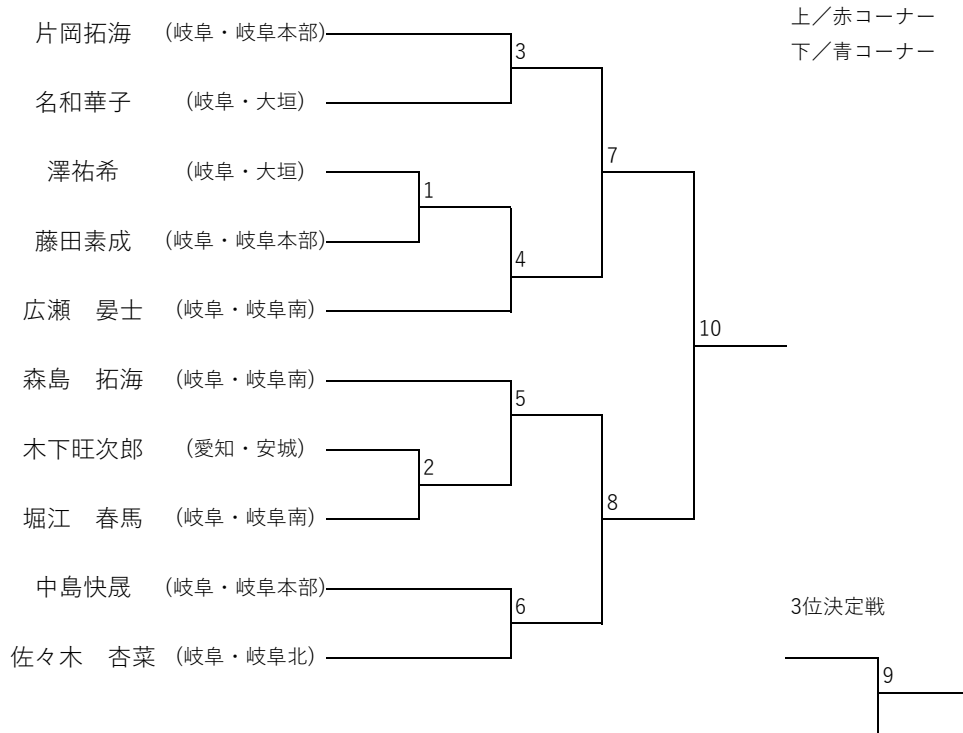

《トウル》少年部／白帯 未就学児

《トウル》少年部／白帯 小学1、2年生

《トウル》少年部／白帯 小学3年生以上

《トウル》少年部／黄帯 小学1年生以下

《トウル》少年部／黄帯 小学2年生

≪ツール≫少年部／黄帯 小学3、4年生

≪ツール≫少年部／黄帯 小学5、6年生

≪ツール≫少年部／緑帯 小学3年生以下

《ツール》少年部／緑帯 小学4年生以上

《ツール》少年部／青、赤帯

《ツール》成年Ⅱ部 男子

《ツール》成年Ⅱ部 女子

《ツール》成年I部