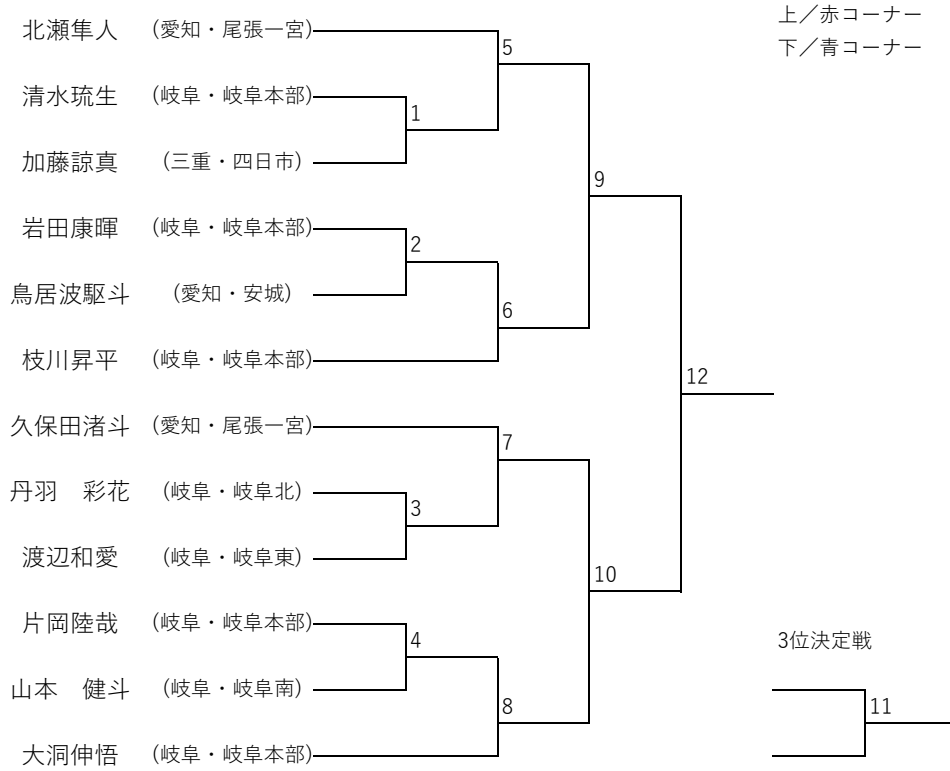

《トウル》少年部／白帯 未就学児

《トウル》少年部／白帯 小学1、2年生

《トウル》少年部／白帯 小学3年生以上

《トウル》少年部／黄帯 小学1年生以下

《トウル》少年部／黄帯 小学2年生

≪ツール≫少年部／黄帯 小学3、4年生

≪ツール≫少年部／黄帯 小学5、6年生

≪ツール≫少年部／緑帯 小学3年生以下

《ツール》少年部／緑帯 小学4年生以上

《ツール》少年部／青、赤帯

《ツール》成年Ⅱ部 男子

《ツール》成年Ⅱ部 女子

《ツール》成年I部