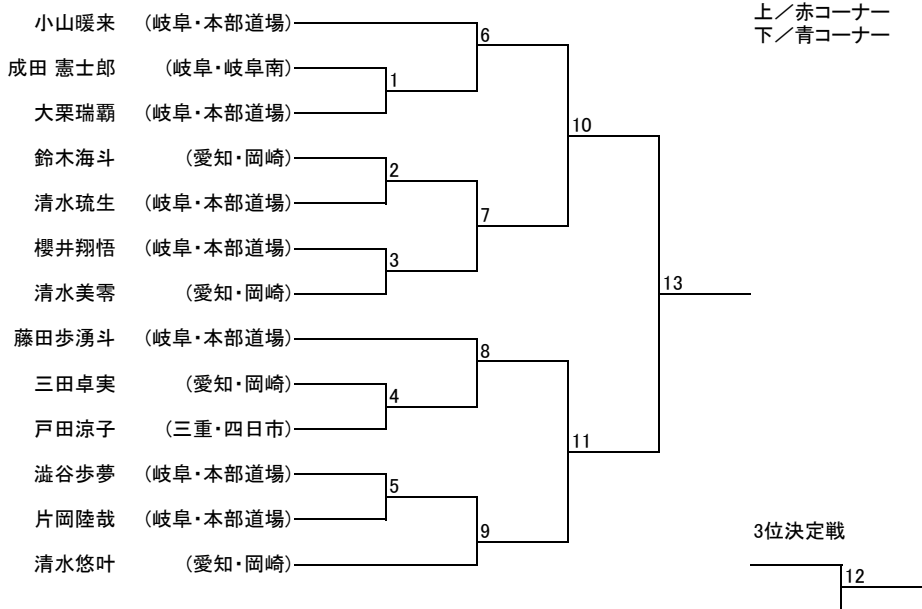

少年部/白帯・低学年

少年部/白帯・高学年(小学2年生以上)

少年部/黄帯・低学年(小学1年生以下)

少年部/黄帯・中学年(小学2、3年生)

少年部/黄帯・高学年(小学4年生以上)

少年部/緑帯・低学年(小学3年生以下)

少年部/緑帯・高学年(小学4年生以下)

少年部/青・赤帯

中学生/有級男子

成年部/有級男子

成年部/有級女子

有段/有段の部