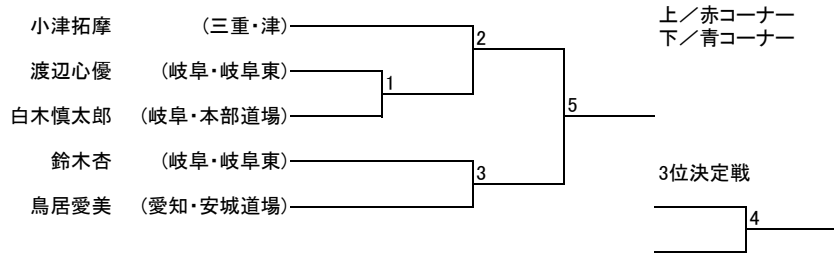

少年部/白帯・低学年

少年部/白帯・高学年(小学2年生以上)

少年部/黄帯・低学年(小学1年生以下)

少年部/黄帯・中学年(小学2、3年生)

少年部/黄帯・高学年(小学4年生以上)

少年部/緑帯・低学年(小学3年生以下)

少年部/緑帯・高学年(小学4年生以下)

少年部/青・赤帯