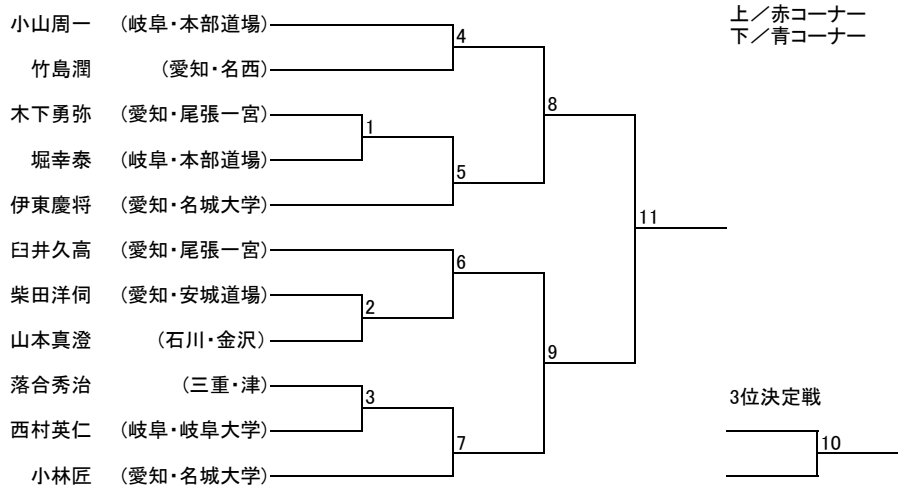

少年部/白帯・低学年

少年部/白帯・高学年(小学2年生以上)

少年部/黄帯・低学年(小学1年生以下)

少年部/黄帯・中学年(小学2、3年生)

少年部/黄帯・高学年(小学4年生以上)

少年部/緑帯・低学年(小学3年生以下)

少年部/緑帯・高学年(小学4年生以下)

少年部/青・赤帯

中学生/有級男子

成年部/有級男子

成年部/有級女子

有段/有段の部