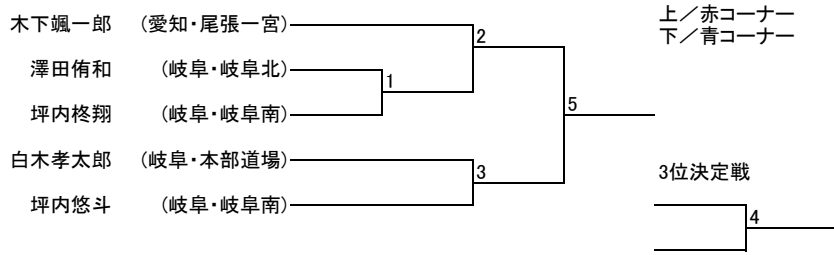

少年部/白帯・低学年

少年部/白帯・高学年(小学2年生以上)

少年部/黄帯・低学年(小学1年生以下)

少年部/黄帯・中学年(小学2、3年生)

少年部/黄帯・高学年(小学4年生以上)

少年部/緑帯・低学年(小学3年生以下)

少年部/緑帯・高学年(小学4年生以下)

少年部/青・赤帯