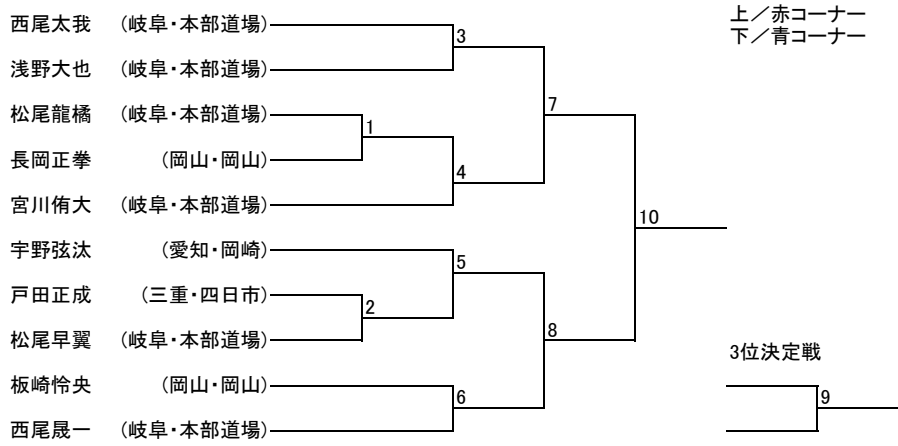

少年部/白帯・低学年

少年部/白帯・高学年(小学2年生以上)

少年部/黄帯・低学年(小学1年生以下)

少年部/黄帯・中学年(小学2、3年生)

少年部/黄帯・高学年(小学4年生以上)

少年部/緑帯・低学年(小学3年生以下)

少年部/緑帯・高学年(小学4年生以下)

少年部/青・赤帯

中学生/有級男子

成年部/有級男子

成年部/有級女子

有段/有段の部