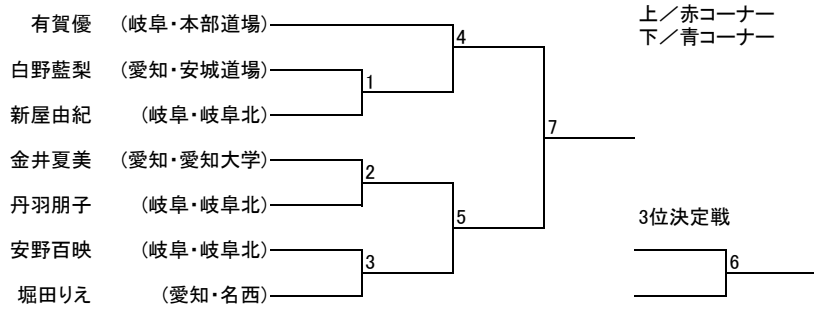

少年部/白帯・低学年

少年部/白帯・高学年(小学2年生以上)

少年部/黄帯・低学年(小学1年生以下)

少年部/黄帯・中学年(小学2、3年生)

少年部/黄帯・高学年(小学4年生以上)

少年部/緑帯・低学年(小学3年生以下)

少年部/緑帯・高学年(小学4年生以下)

少年部/青・赤帯

中学生/有級男子

成年部/有級男子

成年部/有級女子

有段/有段の部