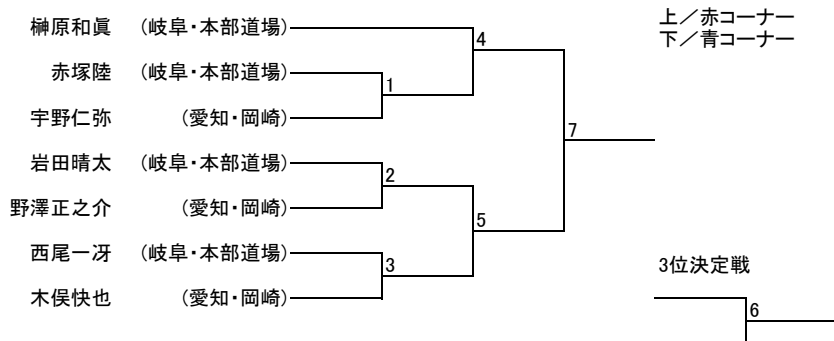

少年部/白帯・低学年

少年部/白帯・高学年(小学2年生以上)

少年部/黄帯・低学年(小学1年生以下)

少年部/黄帯・中学年(小学2、3年生)

少年部/黄帯・高学年(小学4年生以上)

少年部/緑帯・低学年(小学3年生以下)

少年部/緑帯・高学年(小学4年生以下)

少年部/青・赤帯

中学生/有級男子

成年部/有級男子

成年部/有級女子

有段/有段の部