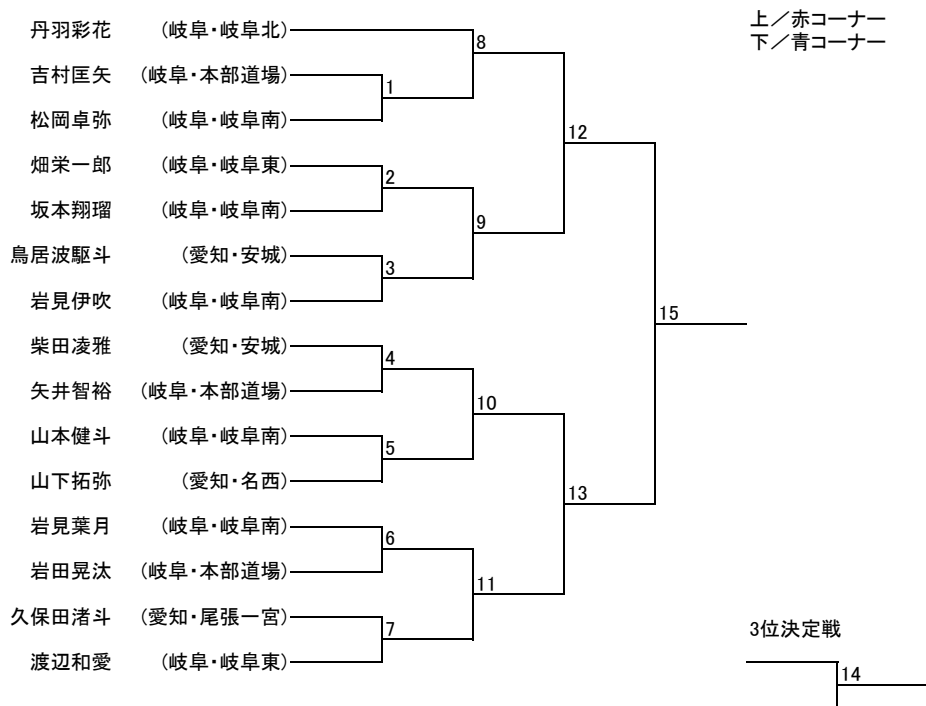

少年部/白帯・低学年

少年部/白帯・高学年(小学2年生以上)

少年部/黄帯・低学年(小学1年生以下)

少年部/黄帯・中学年(小学2、3年生)

少年部/黄帯・高学年(小学4年生以上)

少年部/緑帯・低学年(小学3年生以下)

少年部/緑帯・高学年(小学4年生以下)

少年部/青・赤帯

中学生/有級男子

成年部/有級男子

成年部/有級女子

有段/有段の部