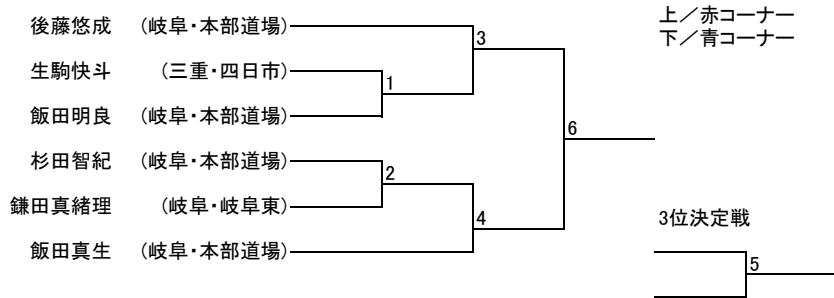

少年部/白帯・低学年

少年部/白帯・高学年(小学2年生以上)

少年部/黄帯・低学年(小学1年生以下)

少年部/黄帯・中学年(小学2、3年生)

少年部/黄帯・高学年(小学4年生以上)

少年部/緑帯・低学年(小学3年生以下)

少年部/緑帯・高学年(小学4年生以下)

少年部/青・赤帯

中学生/有級男子

成年部/有級男子

成年部/有級女子

有段/有段の部