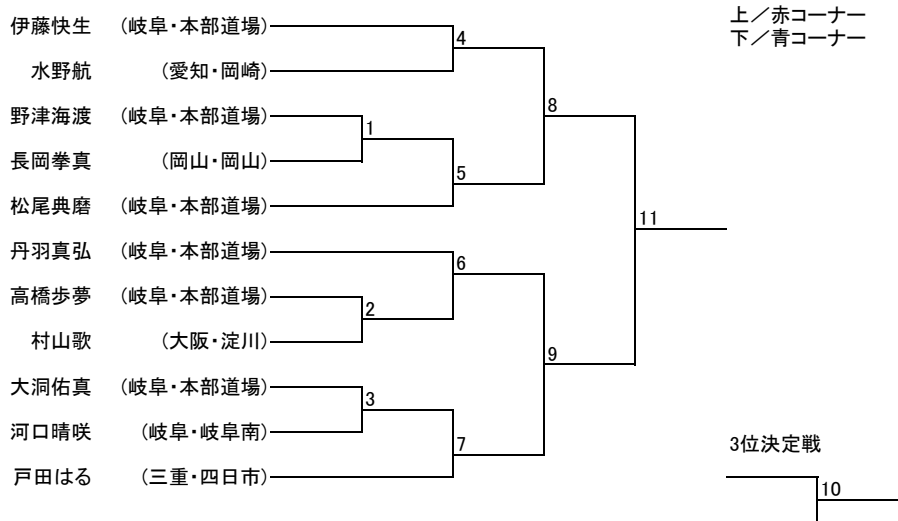

少年部/白帯・低学年

少年部/白帯・高学年(小学2年生以上)

少年部/黄帯・低学年(小学1年生以下)

少年部/黄帯・中学年(小学2、3年生)

少年部/黄帯・高学年(小学4年生以上)

少年部/緑帯・低学年(小学3年生以下)

少年部/緑帯・高学年(小学4年生以下)

少年部/青・赤帯

中学生/有級男子

成年部/有級男子

成年部/有級女子

有段/有段の部