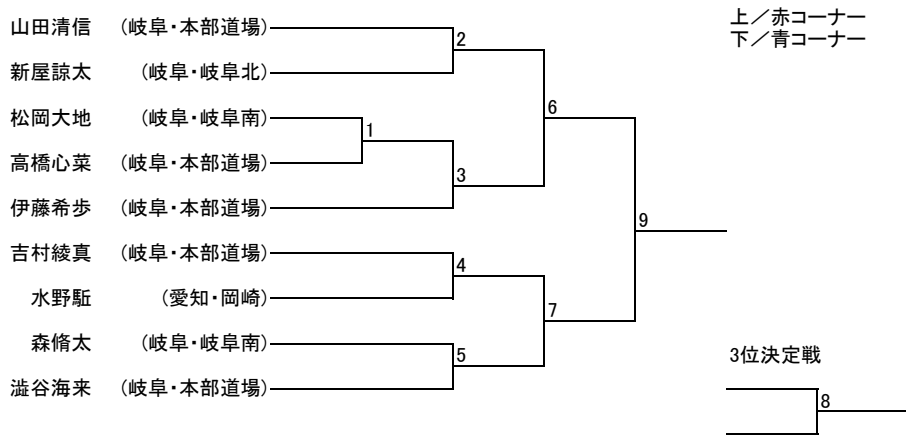

少年部/白帯・低学年

少年部/白帯・高学年(小学2年生以上)

少年部/黄帯・低学年(小学1年生以下)

少年部/黄帯・中学年(小学2、3年生)

少年部/黄帯・高学年(小学4年生以上)

少年部/緑帯・低学年(小学3年生以下)

少年部/緑帯・高学年(小学4年生以下)

少年部/青・赤帯

中学生/有級男子

成年部/有級男子

成年部/有級女子

有段/有段の部