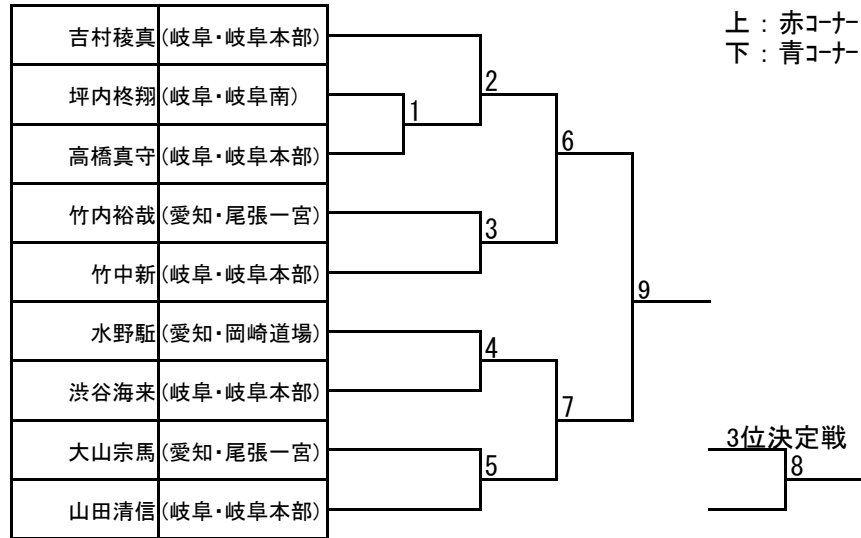

# マツギ/組手

少年部:男子マイクロ級

所属	氏名	ふりがな	年齢	学年	現級	性別
(岐阜・岐阜南)	松岡 大地	まつおか だいち	6	小1	8級	男
(愛知・岡崎道場)	清水 悠叶	しみず ゆうと	8	小3	6級	男

少年部:男子ライト級 小学2年生以下

所属	氏名	ふりがな	年齢	学年	現級	性別
1 (岐阜・岐阜南)	坪内 柊翔	つぼうち しゅうと	7	小1	8級	男
2 (岐阜・岐阜本部)	高橋真守	たかはしまもる	7	小1	8級	男
3 (愛知・岡崎道場)	水野 駈	みずの かける	6	小1	8級	男
4 (愛知・尾張一宮)	竹内裕哉	たけうちゆうや	7	小2	8級	男
5 (愛知・尾張一宮)	大山宗馬	おおやまそうま	7	小2	8級	男
6 (岐阜・岐阜本部)	吉村稜真	よしむらりょうま	8	小2	8級	男
7 (岐阜・岐阜本部)	竹中新	たけなかあらた	7	小2	8級	男
8 (岐阜・岐阜本部)	山田清信	やまだきよのぶ	7	小2	8級	男
9 (岐阜・岐阜本部)	渋谷海来	しぶやみくり	7	小2	8級	男