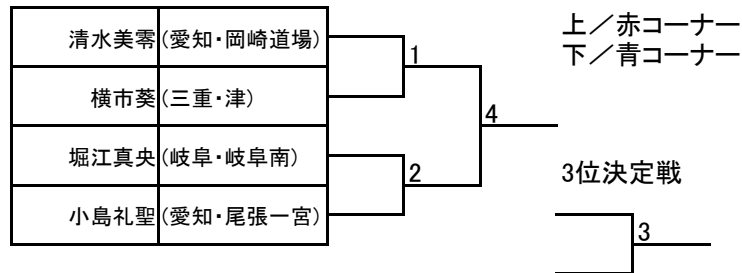

少年部:女子ライト級

	所属	氏名	ふりがな	年齢	学年	現級	性別
1	(岐阜・岐阜南)	堀江 真央	ほりえ まお	7	小2	8級	女
2	(愛知・尾張一宮)	小島礼聖	こじまあやせ	8	小3	8級	女
3	(愛知・岡崎道場)	清水 美零	しみず みれい	10	小4	6級	女
4	(三重・津)	横市葵	よこいちあおい	10	小4	6級	女