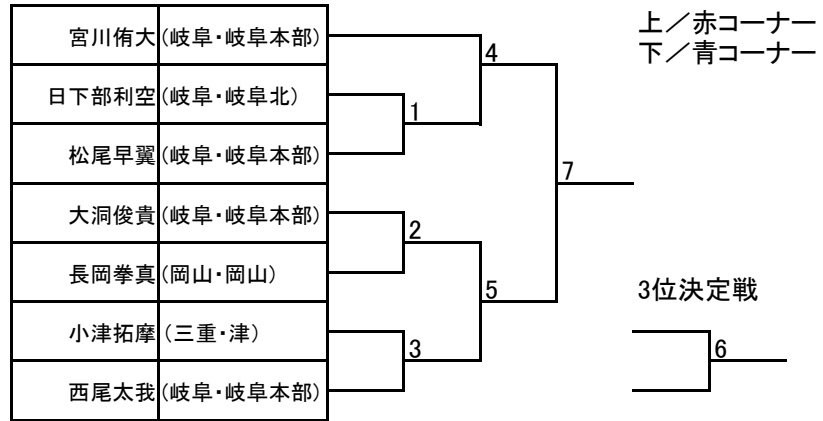

中学生:男子中量級

	所属	氏名	ふりがな	年齢	学年	現級	性別
1	(岐阜・岐阜北)	日下部 利空	くさかべ りく	12	小6	10級	男
2	(岡山・岡山)	長岡拳真	ながおかけんしん	11	小6	6級	男
3	(三重・津)	小津拓摩	おづたくま	13	中学生	8級	男
4	(岐阜・岐阜本部)	西尾太我	にしおたいが	13	中学生	2級	男
5	(岐阜・岐阜本部)	宮川侑大	みやがわゆうた	14	中学生	2級	男
6	(岐阜・岐阜本部)	松尾早翼	まつおさすけ	13	中学生	6級	男
7	(岐阜・岐阜本部)	大洞俊貴	おおぼらとしき	13	中学生	8級	男