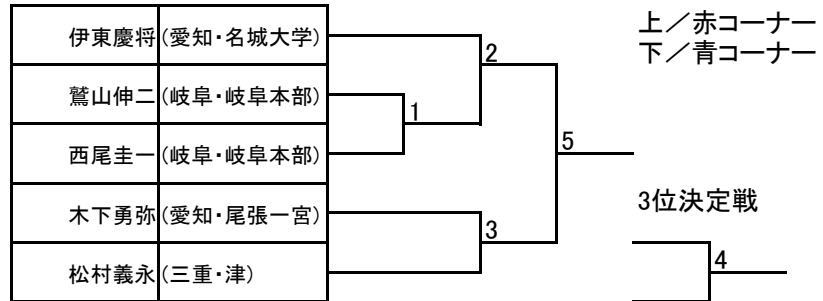

成年部:有級男子ライト・ミドル級

	所属	氏名	ふりがな	年齢	学年	現級	性別
1	(愛知・名城大学)	伊東 慶将	いとうよしまさ	20	成年	6級	男
2	(岐阜・岐阜本部)	鷺山伸二	わしやましんじ	42	成年	8級	男
3	(三重・津)	松村義永	まつむらよしのり	32	成年	6級	男
4	(愛知・尾張一宮)	木下勇弥	きのしたゆうや	29	成年	8級	男
5	(岐阜・岐阜本部)	西尾圭一	にしおけいいち	44	成年	6級	男