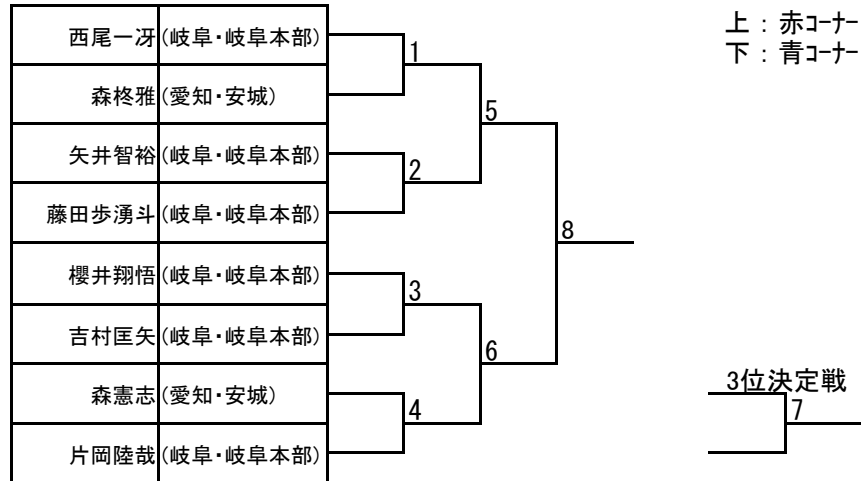

少年部:男子ミドル級 小学4年生以下

	所属	氏名	ふりがな	年齢	学年	現級	性別
1	(岐阜・岐阜本部)	西尾一冴	にしおいつさ	8	小3	4級	男
2	(愛知・安城)	森柗雅	もりしゅうが		小4	8級	男
3	(愛知・安城)	森憲志	もりけんし	10	小4	8級	男
4	(岐阜・岐阜本部)	矢井智裕	やいとみひろ	9	小4	8級	男
5	(岐阜・岐阜本部)	吉村匡矢	よしむらきょうや	10	小4	8級	男
6	(岐阜・岐阜本部)	藤田歩湧斗	ふじたあゆと	9	小4	6級	男
7	(岐阜・岐阜本部)	櫻井翔悟	さくらいしろうご	9	小4	6級	男
8	(岐阜・岐阜本部)	片岡陸哉	かたおかりくや	9	小4	6級	男