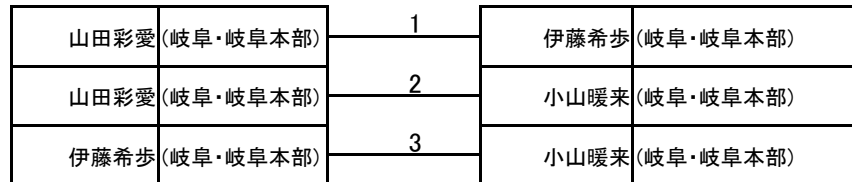

少年部:女子マイクロ級

	所属	氏名	ふりがな	年齢	学年	現級	性別
1	(岐阜・岐阜本部)	山田彩愛	やまだあゆな	7	小1	6級	女
2	(岐阜・岐阜本部)	伊藤希歩	いとうきほ	7	小1	8級	女
3	(岐阜・岐阜本部)	小山暖来	こやまのこ	8	小3	6級	女