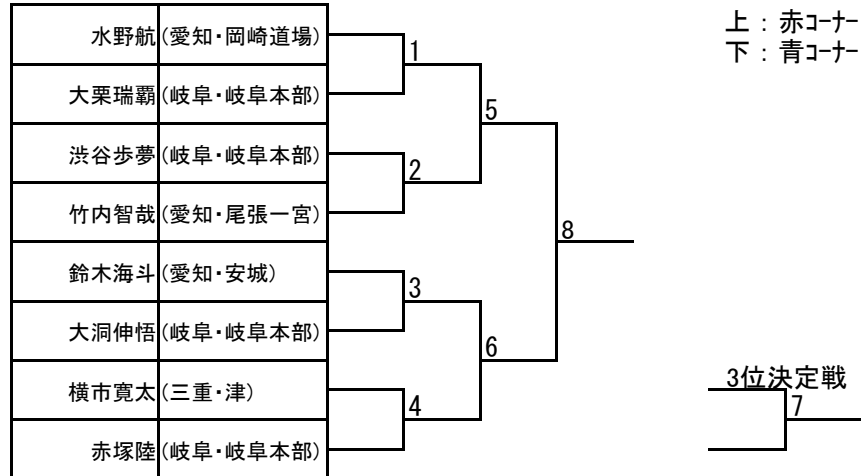

少年部:男子ヘビー級

	所属	氏名	ふりがな	年齢	学年	現級	性別
1	(愛知・安城)	鈴木海斗	すずきかいと	10	小4	6級	男
2	(岐阜・岐阜本部)	大栗瑞覇	おおぐりみずは	9	小4	6級	男
3	(岐阜・岐阜本部)	渋谷歩夢	しぶやあゆむ	9	小4	6級	男
4	(岐阜・岐阜本部)	赤塚陸	あかつかりく	10	小5	4級	男
5	(岐阜・岐阜本部)	大洞伸悟	おおぼらしんご	11	小5	8級	男
6	(愛知・岡崎道場)	水野 航	みずの わたる	11	小5	6級	男
7	(愛知・尾張一宮)	竹内智哉	たけうちともや	11	小6	8級	男
8	(三重・津)	横市寛太	よこいちかんだ	11	小6	6級	男