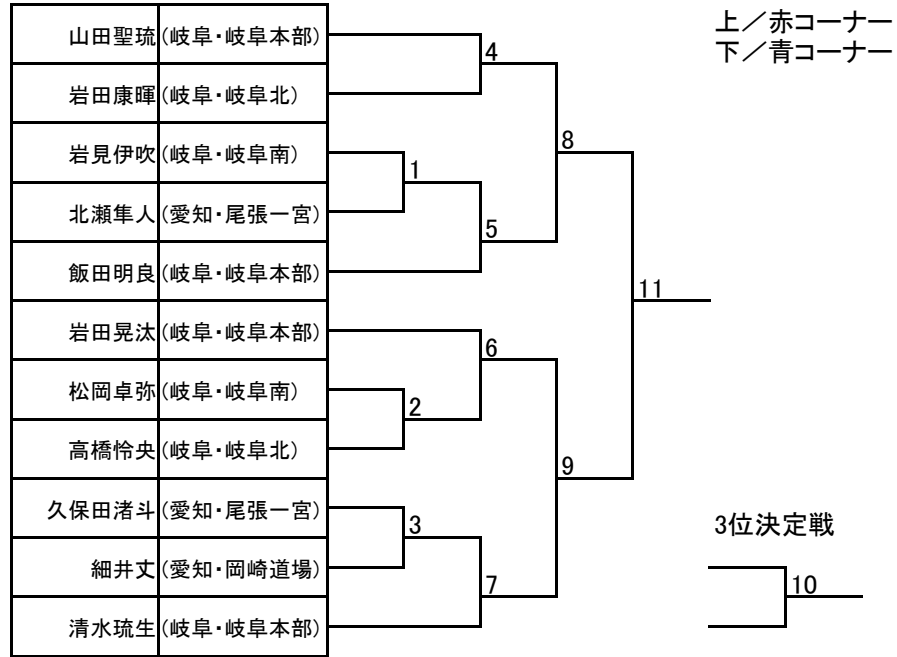

少年部:男子ライト級 小学3年生以上

	所属	氏名	ふりがな	年齢	学年	現級	性別
1	(愛知・尾張一宮)	北瀬隼人	きたせはやと	8	小3	8級	男
2	(岐阜・岐阜北)	岩田 康暉	いわた こうき	8	小3	8級	男
3	(岐阜・岐阜南)	岩見 伊吹	いわみ いぶき	8	小3	8級	男
4	(岐阜・岐阜南)	松岡 卓弥	まつおか たくみ	8	小3	8級	男
5	(岐阜・岐阜本部)	飯田明良	いいだあきら	8	小3	8級	男
6	(岐阜・岐阜本部)	清水琉生	しみずるい	9	小3	6級	男
7	(愛知・尾張一宮)	久保田渚斗	くぼたなぎと	9	小4	8級	男
8	(岐阜・岐阜北)	高橋 怜央	たかはし れお	9	小4	8級	男
9	(岐阜・岐阜本部)	岩田晃汰	いわたこうた	9	小4	8級	男
10	(岐阜・岐阜本部)	山田聖琉	やまだせしる	10	小5	4級	男
11	(愛知・岡崎道場)	細井 丈	ほそい じょう	11	小5	6級	男