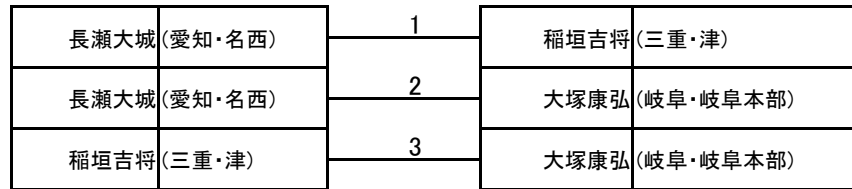

成年部:有段男子

	所属	氏名	ふりがな	年齢	学年	現級	性別
1	(愛知・名西)	長瀬 大城	ながせ だいき	30	成年	2段	男
2	(三重・津)	稲垣吉将	いながきよしまさ	24	成年	2段	男
3	(岐阜・岐阜本部)	大塚康弘	おおつかやすひろ	28	成年	1段	男