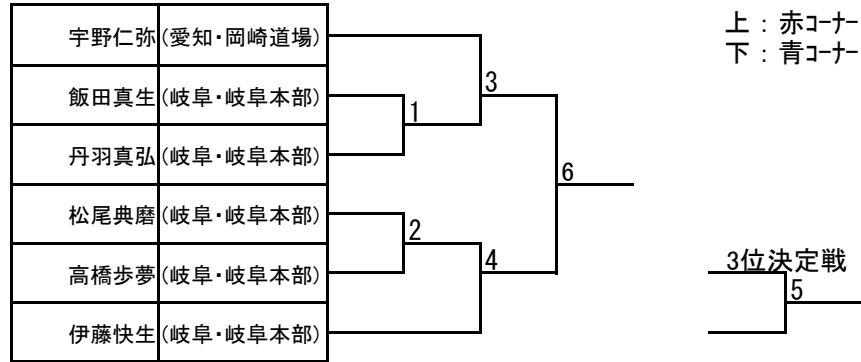

少年部:男子ミドル級 小学5年生以上

	所属	氏名	ふりがな	年齢	学年	現級	性別
1	(岐阜・岐阜本部)	飯田真生	いいたまさき	11	小5	8級	男
2	(岐阜・岐阜本部)	松尾典磨	まつおてんま	11	小5	6級	男
3	(岐阜・岐阜本部)	高橋歩夢	たかはしあゆむ	10	小5	6級	男
4	(岐阜・岐阜本部)	伊藤快生	いとうかいせい	10	小5	4級	男
5	(岐阜・岐阜本部)	丹羽真弘	にわまひろ	11	小6	4級	男
6	(愛知・岡崎道場)	宇野 仁弥	うの じんや	11	小6	2級	男