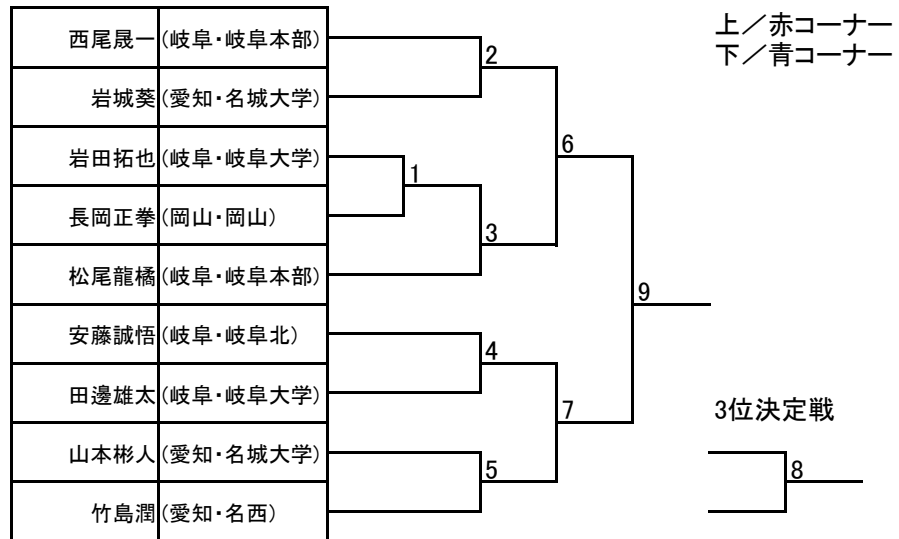

成年部:有級男子マイクロ級

	所属	氏名	ふりがな	年齢	学年	現級	性別
1	(愛知・名城大学)	岩城葵	いわきあおい	19	成年	9級	男
2	(愛知・名城大学)	山本彬人	やまもとあきと	21	成年	6級	男
3	(愛知・名西)	竹島 潤	たけしま じゅん	22	成年	6級	男
4	(岐阜・岐阜北)	安藤 誠悟	あんどう せいご	15	成年	8級	男
5	(岐阜・岐阜大学)	岩田拓也	いわたたくや	20	成年	6級	男
6	(岐阜・岐阜本部)	西尾晟一	にしおしょういち	16	成年	2級	男
7	(岐阜・岐阜本部)	松尾龍橋	まつおたつきち	15	成年	2級	男
8	(岐阜・岐阜大学)	田邊雄太	たなべゆうた	20	成年	6級	男
9	(岡山・岡山)	長岡正拳	ながおかせいや	14	中学生	6級	男